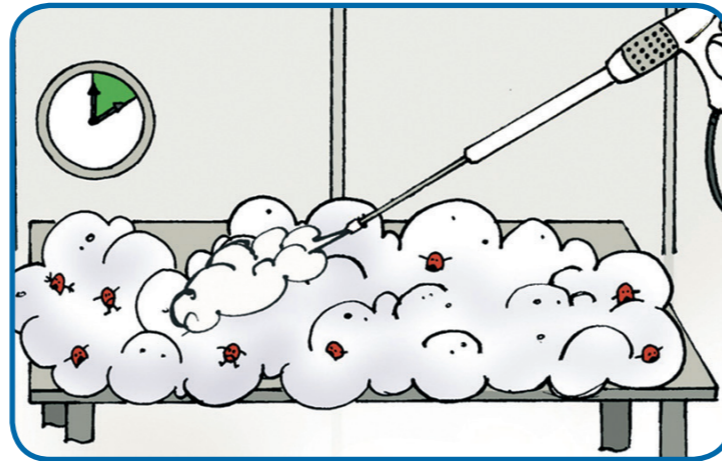

Zo reinig en desinfecteer ik

Grof vuil verwijderen
Machines, onderdelen en wanden
voorreinigen

Inschuimen
Inwerktijd respecteren

Sterke vervuiling manueel bijwerken
Naspoelen

Desinfecteren
Inwerktijd respecteren (15 min.)

Naspoelen
Vuilwater evacueren

Drogen