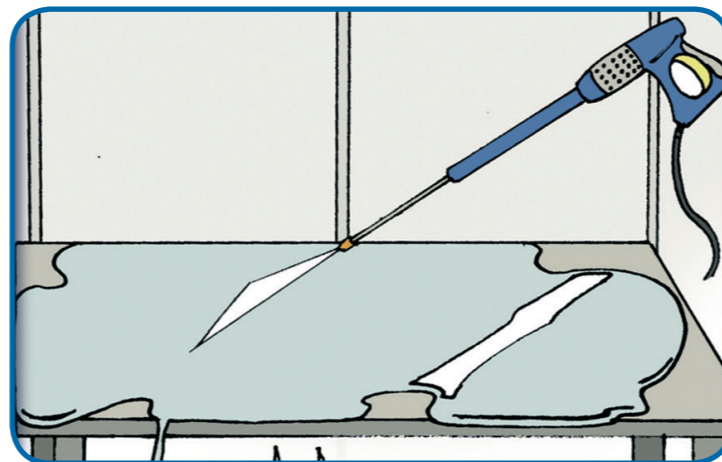

Zo reinig en desinfecteer ik

Grof vuil verwijderen
Machines, onderdelen en wanden
voorreinigen

Inschuimen
Inwerktijd respecteren

Sterke vervuiling manueel bijwerken
Naspoelen

Desinfecteren
Inwerktijd respecteren (15 min.)

Naspoelen
Vuilwater evacueren

Drogen