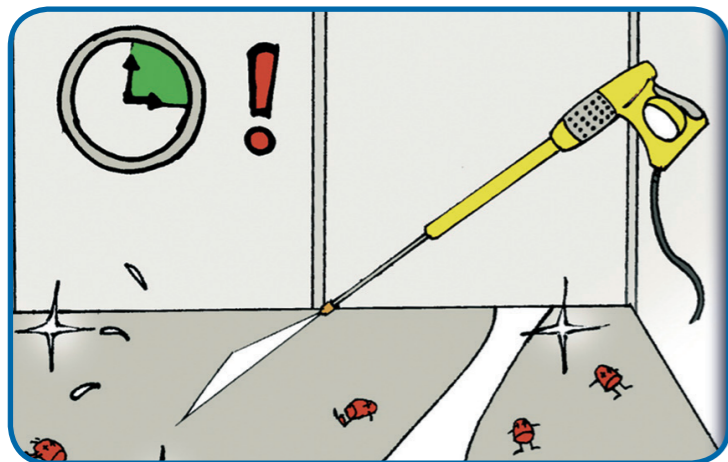

Zo reinig en desinfecteer ik

Grof vuil verwijderen
Machines, onderdelen en wanden
voorreinigen

Inschuimen
Inwerktijd respecteren

Sterke vervuiling manueel bijwerken
Naspoelen

Desinfecteren
Inwerktijd respecteren (15 min.)

Naspoelen
Vuilwater evacueren

Drogen