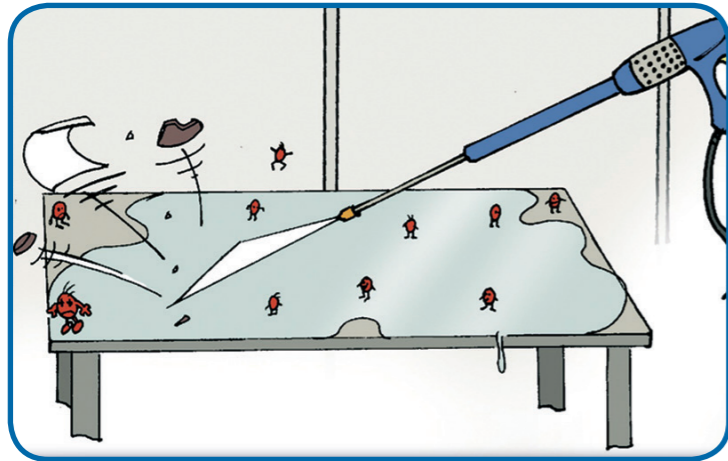

Zo reinig en desinfecteer ik

Grof vuil verwijderen
Machines, onderdelen en wanden
voorreinigen

Inschuimen
Inwerktijd respecteren

Sterke vervuiling manueel bijwerken
Naspoelen

Desinfecteren
Inwerktijd respecteren (15 min.)

Naspoelen
Vuilwater evacueren

Drogen