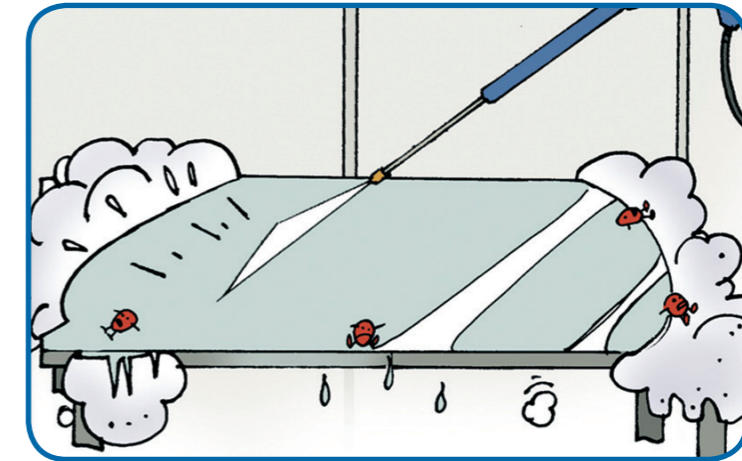

Zo reinig en desinfecteer ik

Grof vuil verwijderen
Machines, onderdelen en wanden
voorreinigen

Inschuimen
Inwerktijd respecteren

Sterke vervuiling manueel bijwerken
Naspoelen

Desinfecteren
Inwerktijd respecteren (15 min.)

Naspoelen
Vuilwater evacueren

Drogen