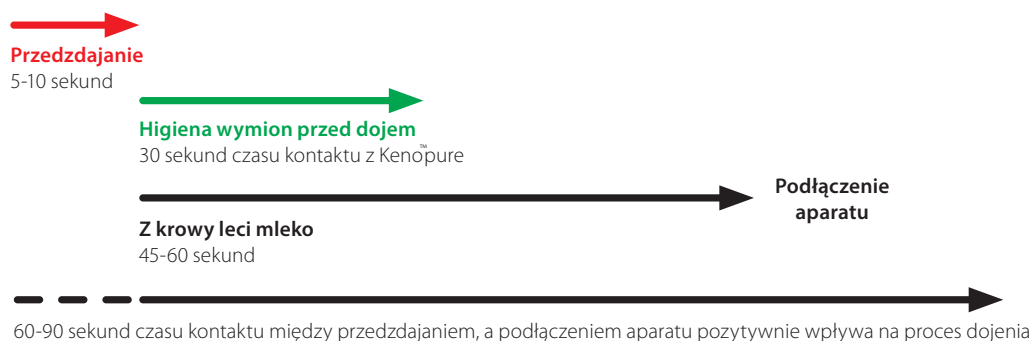

Kenopure™

Procedura dotycząca produktu

MATERIAŁ

- przedzdajacz
- Kubek pianotwórczy.
- Ręczniki papierowe
- Kenopure

UWALNIANIE MLEKA

EFEKT STYMULACJI WYMION PRZED DOJEM